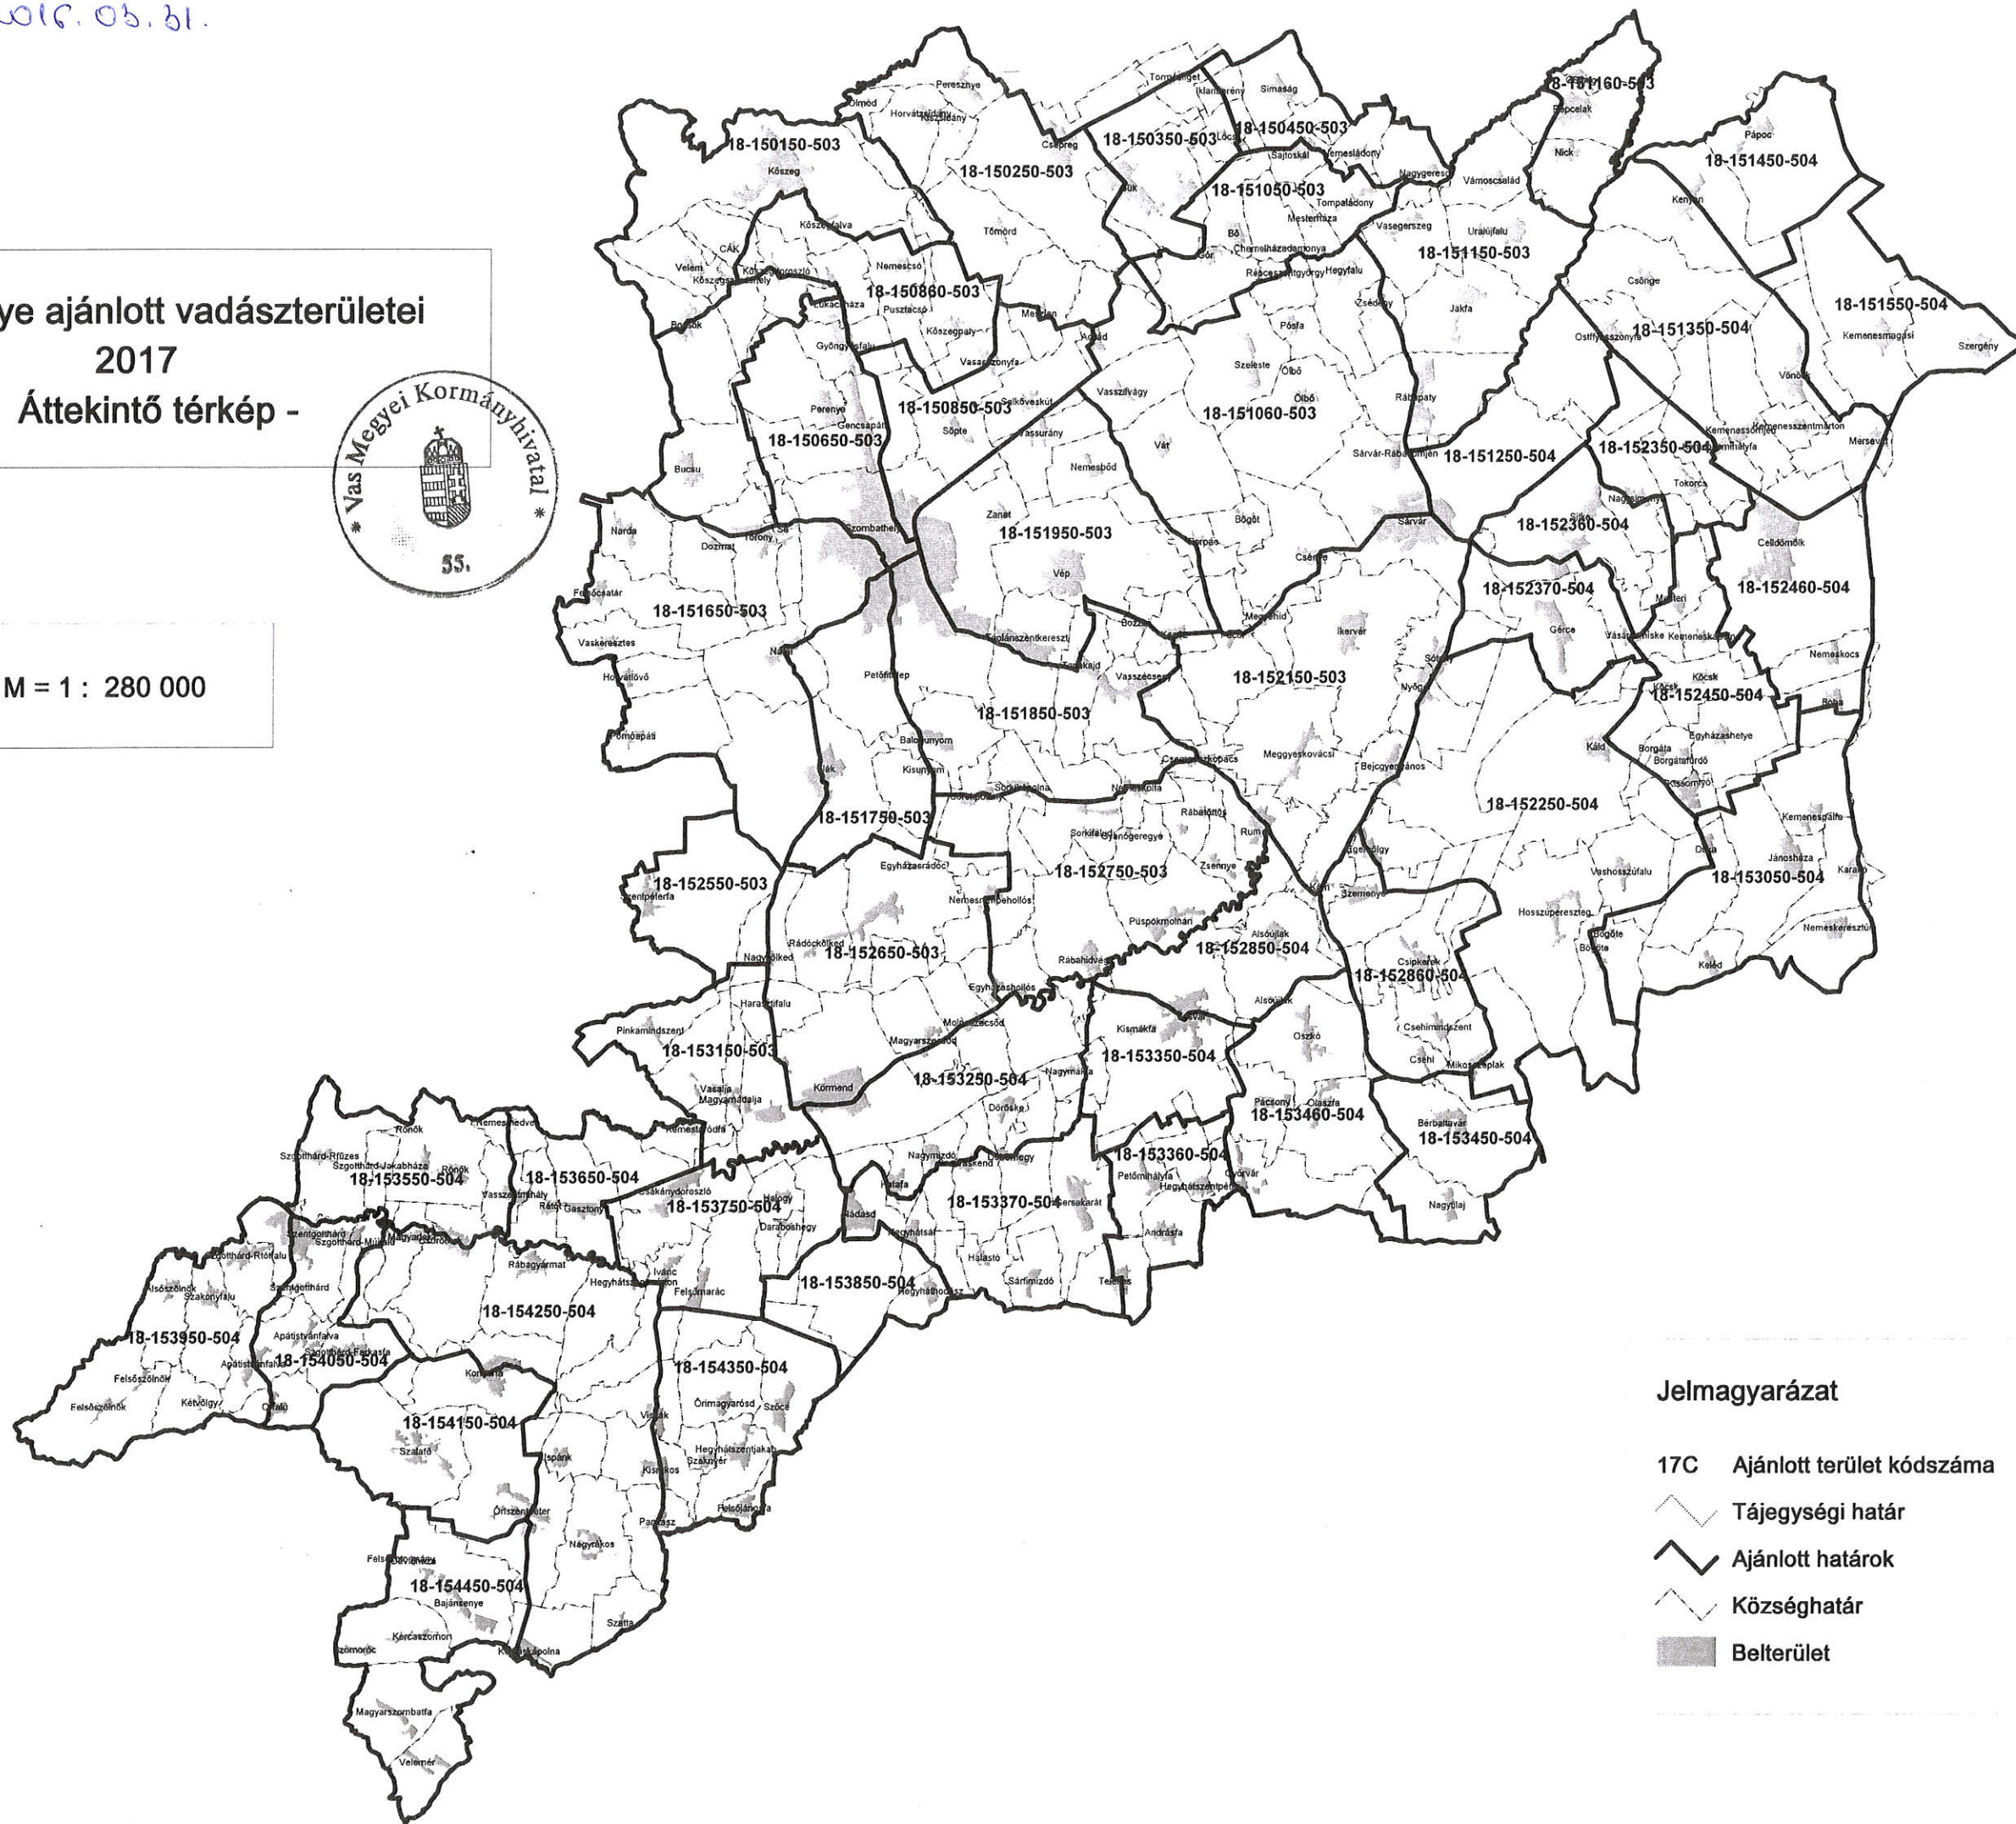

Vas megye ajánlott vadászterületei 2017 - Áttekintő térkép -

M = 1 : 280 000

Jelmagyarázat

- 17C Ajánlott terület kódszáma
- Tájegységi határ
- Ajánlott határok
- Községhatár
- Belterület